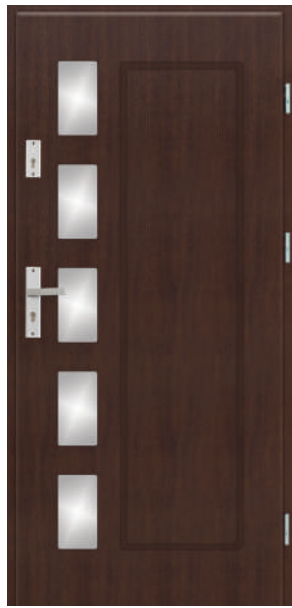

szyba piaskowana

ANCONA

Na wizualizacji drzwi w kolorze Antracyt + klamka AXA Haga F6 (inox).

szyba reflex

MONTERO

Na wizualizacji drzwi w kolorze Orzech + klamka AXA Haga F6 (inox).

szyba reflex

ARAMIS