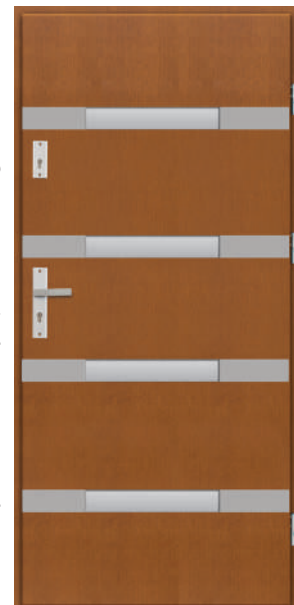

szyba reflex

KARTAGENA

DRZWI NIESTANDARDOWE

- dostawki boczne i naświetla wykonywane są na indywidualne zamówienie jako osobny element łączony na obce pióro poprzez skręcenie z ościeżnicą, w zakresie szerokości/wysokości 20-50 cm
- wypełnienia mogą być pełne lub przeszklone
- przeszklenia wykonywane są z szybą refleksyjną lub piaskowaną