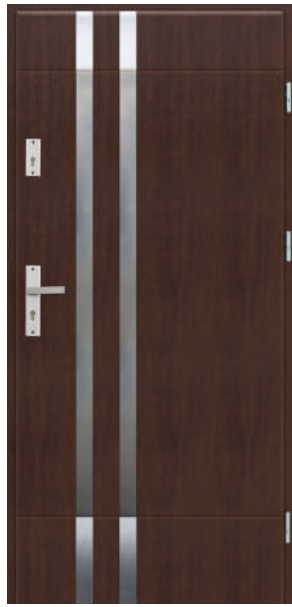

szyba reflex

VINTO

Na wizualizacji drzwi w kolorze Orzech + klamka AXA Haga F6 (inox).